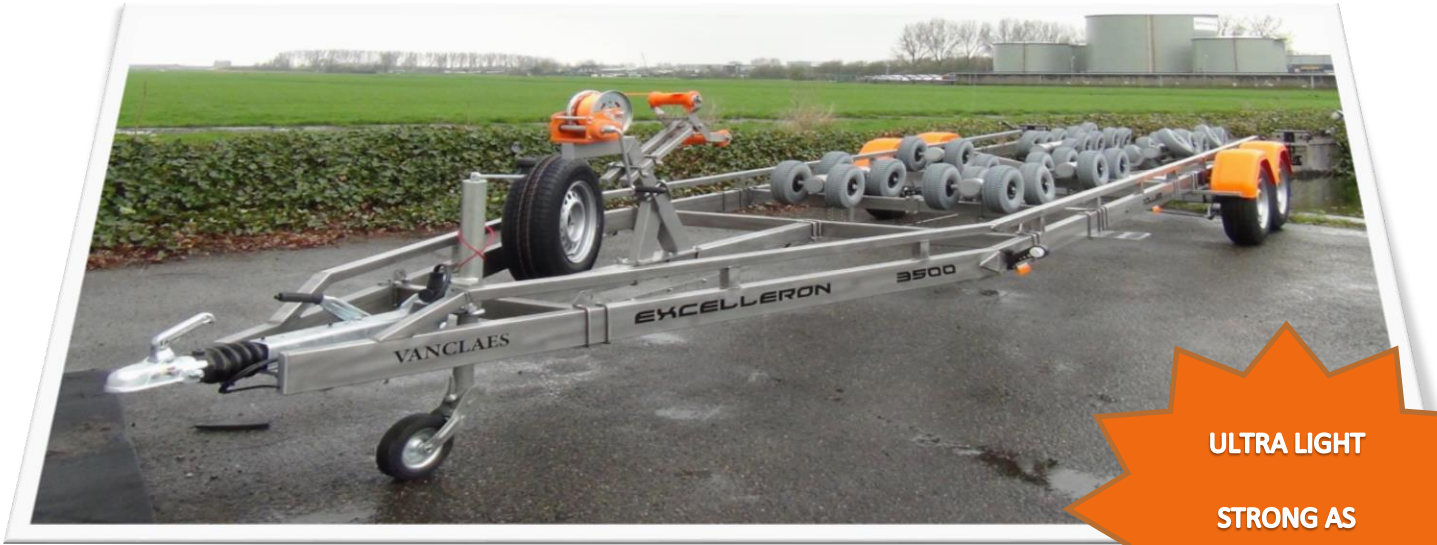

EXCELLERON GYRO

Where speed and leisure come together...

Stainless Steel Boat Trailers

ULTRA LIGHT

STRONG AS
STEEL

Standard auf jedem Vanclaes Excelleron GYRO:

- Robustes leichtgewichtige Edelstahl Chassis
- Orange Vanclaes Sicherheitsseilwinde
- Wasserdichte Edelstahl-Kugellager
- Edelstahl einstellbar Windenstand mit Bug Stütze
- 100% wasserdicht Fahrzeug LED- Beleuchtung (rundum)
- Stoßdämpfer an jedem gebremsten Achse
- GYRO-Rollersystem
- Bis zu 1 Meter ausfahrbares Edelstahl Chassis